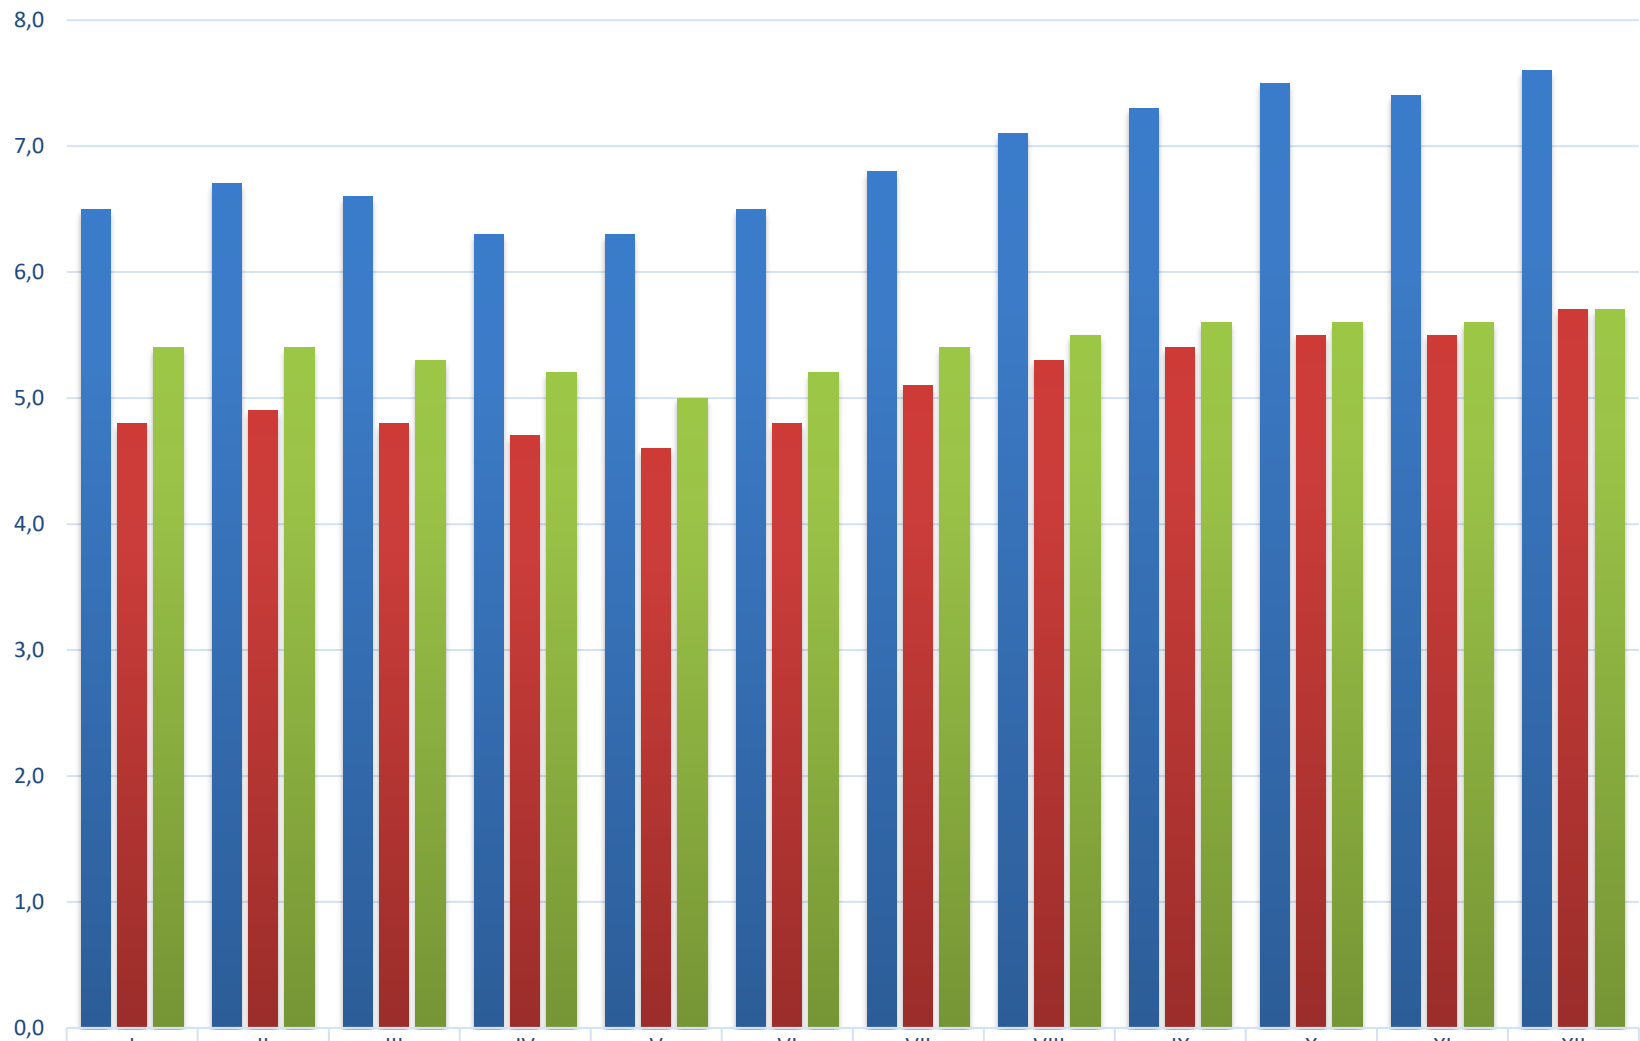

## STOPA BEZROBOCIA W 2025 ROKU

■ POWIAT NOWOSOLSKI	6,5	6,7	6,6	6,3	6,3	6,5	6,8	7,1	7,3	7,5	7,4	7,6
■ WOJEWÓDZTWO LUBUSKIE	4,8	4,9	4,8	4,7	4,6	4,8	5,1	5,3	5,4	5,5	5,5	5,7
■ POLSKA	5,4	5,4	5,3	5,2	5,0	5,2	5,4	5,5	5,6	5,6	5,6	5,7